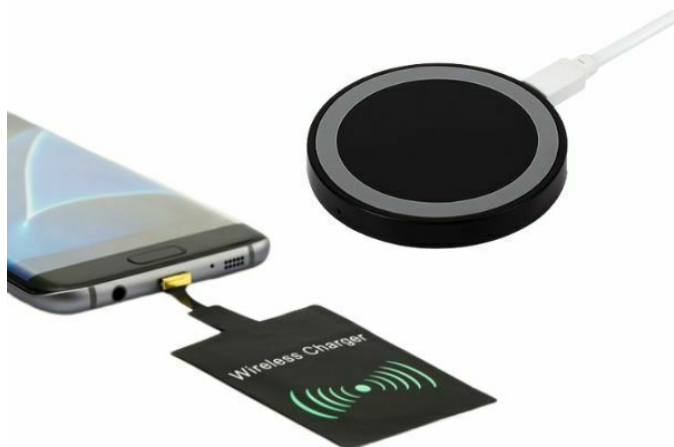

R09004.02: Zestaw ładowarka indukcyjna z adapterem, czarny

Opis

Kod R09004.02
Nazwa Zestaw ładowarka indukcyjna z adapterem, czarny

Opis Przydatne urządzenie zgodne ze standardem Qi pozwalające na bezprzewodowe ładowanie smartfona, smartwatcha czy słuchawek bezprzewodowych. Maksymalna moc ładowania 5W. Dołączony kabel 1 m. Ładowarka działa z telefonami posiadającymi funkcję ładowania indukcyjnego Qi. (R50167.02) Dołączony adapter do telefonów nieprzystosowanych do ładowania bezprzewodowego. Adapter wpinamy w port micro USB i umieszczamy pod klapką telefonu. (R50171.02)

Zdobienie UV U1M, TAMPODRUK A3

Szczegóły produktu

Materiał podstawowy plastik
Materiały dodatkowe metal, papier
Wymiary (szer./wys./gł.) [mm] 70 x 70 x 9
Kolorystyka czarny

Opakowanie

Cechy produktu

ładowarka indukcyjna zgodna ze standardem Qi

moc ładowania 5W

telefon nie jest dołączony

dołączony kabel 1 m