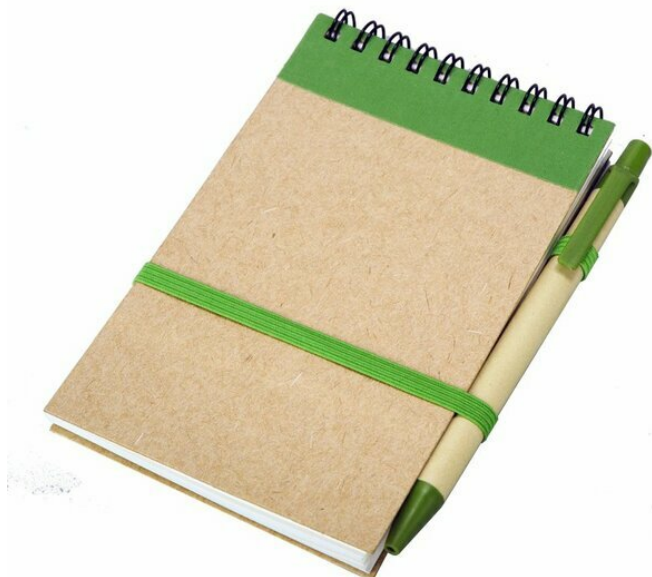

R73795.05: Notes Kraft z długopisem, zielony/beżowy

Opis

Kod	R73795.05
Nazwa	Notes Kraft z długopisem, zielony/beżowy
Opis	Notes z długopisem z 70 gładkimi kartkami. Karton użyty przy produkcji notesu i długopisu pochodzi z surowców wtórnych i mogą podlegać ponownemu przetworzeniu. Produkt wyprodukowano zgodnie z zasadami gospodarki niskoemisyjnej i przy użyciu małej ilości wody. Wkład w kolorze niebieskim.
Zdobienie	TAMPODRUK A2, TAMPODRUK A3, DTF D2, DTF D1

Szczegóły produktu

Materiał podstawowy	karton
Materiały dodatkowe	papier, taśma elastyczna
Wymiary (szer./wys./gł.) [mm]	100 x 150 x 10
Kolorystyka	zielony/beżowy
Opakowanie	woreczek/folia
Kolor opakowania	transparentny

Opakowanie

Karton wewnętrzny	Ilość sztuk: 50
Waga (brutto/netto) [kg]	4,6 / 4,2
Wymiary (dł./szer./wys.) [mm]	230 x 160 x 270
Karton duży	Ilość sztuk: 100
Waga (brutto/netto) [kg]	9,35 / 8,5
Wymiary (dł./szer./wys.) [mm]	360 x 235 x 275

Cechy produktu

- niebieski wkład
- uchwyt na długopis
- dołączony długopis
- rozmiar kieszonkowy
- taśma elastyczna
- kartka gładka
- spirala